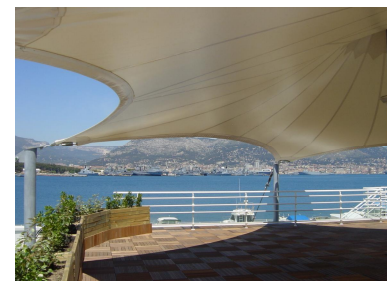

esmery caron

20, rue Pastre
28109 Dreux Cedex

Contact : Service commercial

www.esmery-caron.com

e-mail : infos@esmery-caron.com

Tél : 02 37 63 04 00

Fax : 02 37 46 41 52